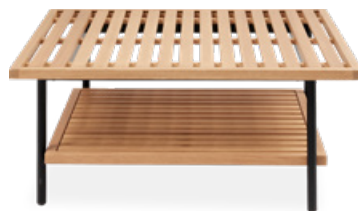

LUAN loungeserie

Et tidløst og ansvarligt valg

SIGRUN loungebord

SIGRUN er et klassisk og tidløst loungebord i teaktræ, som kan holde mange år ud i fremtiden. Bordet er kendetegnet ved dets enkelthed og passer ind i de fleste udeområder.

Du får altså her et loungebord, som kan bruges både i haven, udestuen, på altanen eller på den overdækkede terrasse.

EIKER loungebord

CORSI loungebord

VIGO loungebord

SHOP LOUNGEBORDE HER

YARD loungebord

BARD loungebord

DRASIL loungeborde

ATHEN loungebord

VALBO loungebord

HEIMDAL loungeborde

Giv haven et ekstra skud kærlighed

CABO loungesæt er produceret i FSC®-certificeret og kontrolleret eukalyptustræ. Når du vælger træ, der har FSC®-mærket, er du med til at passe på skovene, hvor træet er fældet.