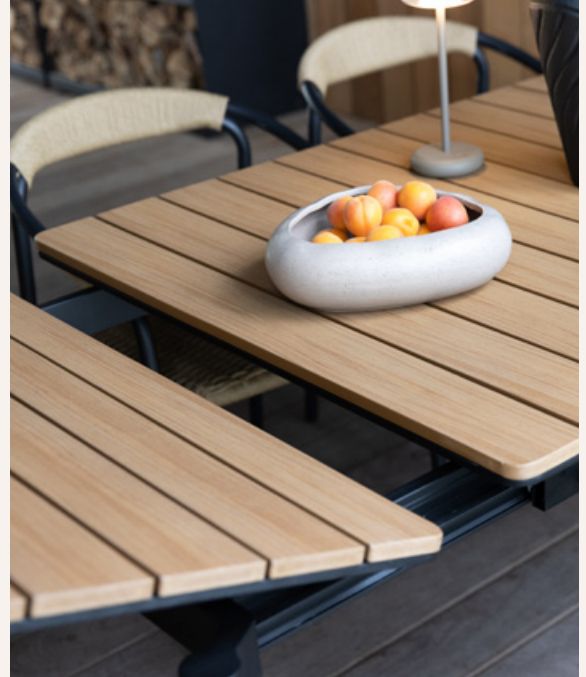

Den ekstra plade opbevares
i bordet i hverdagen